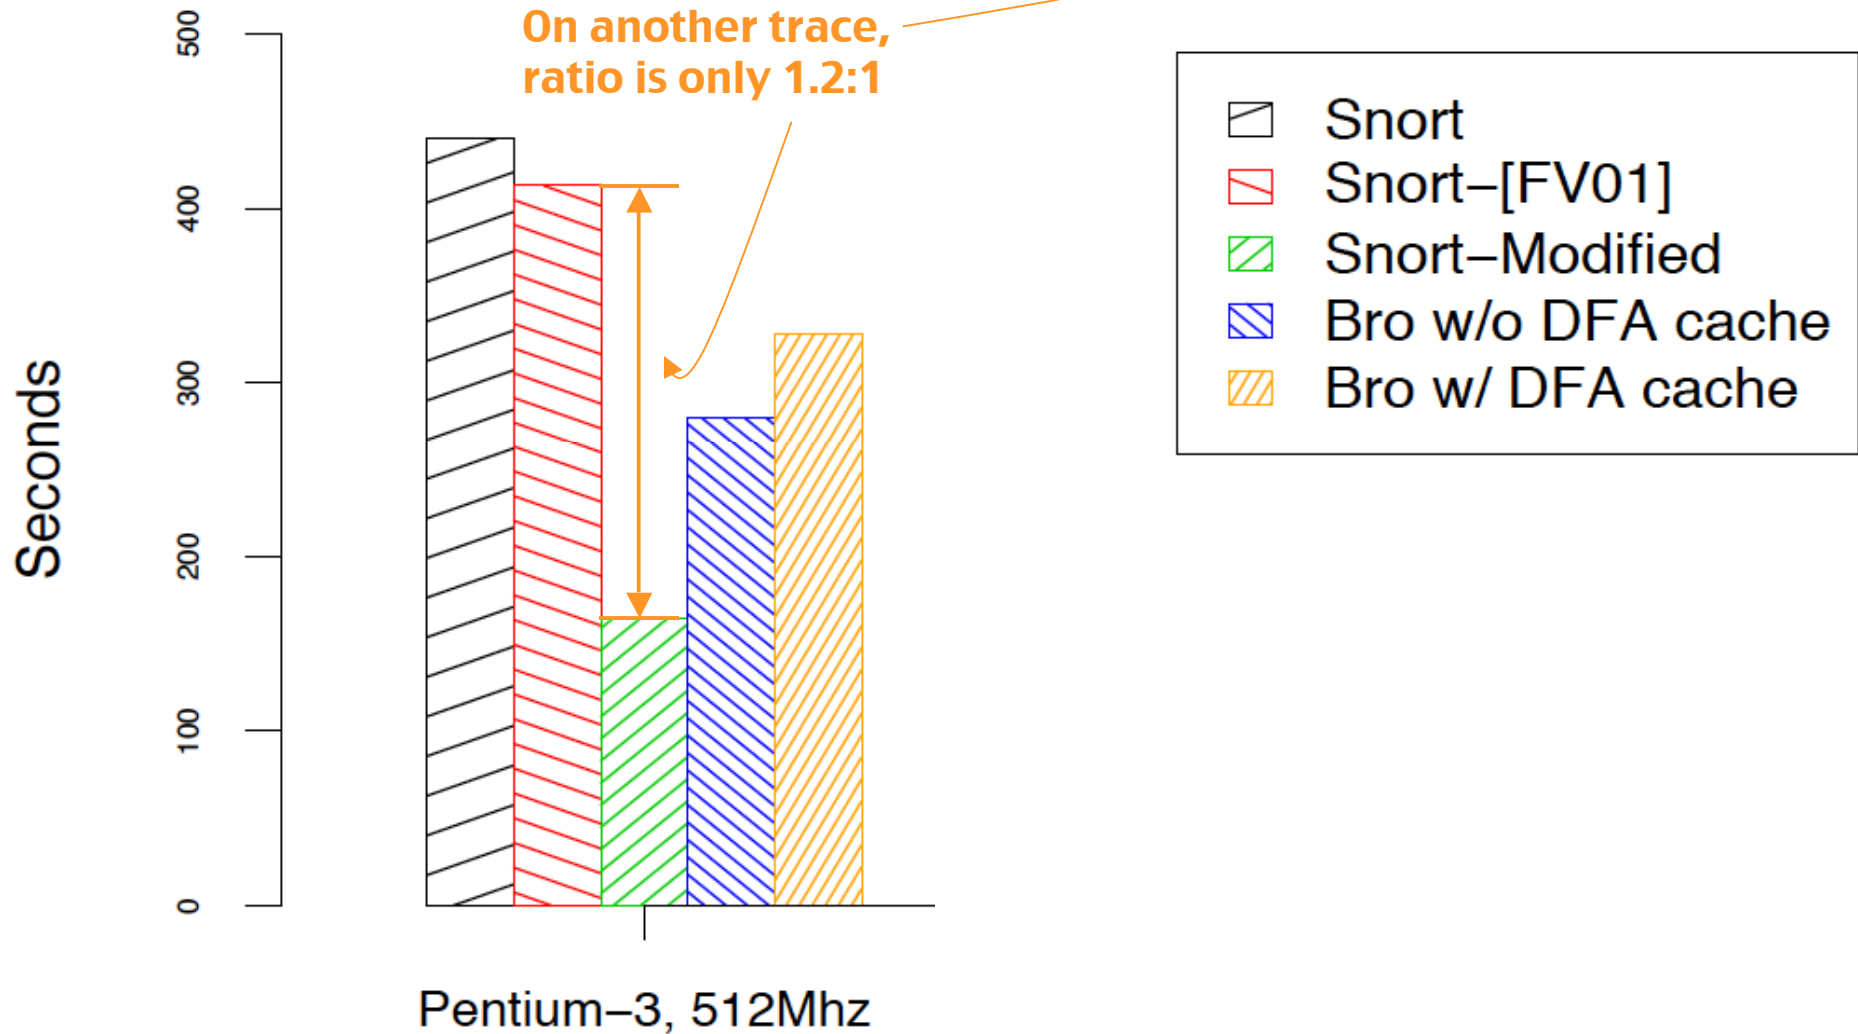

# Run-times on Web trace